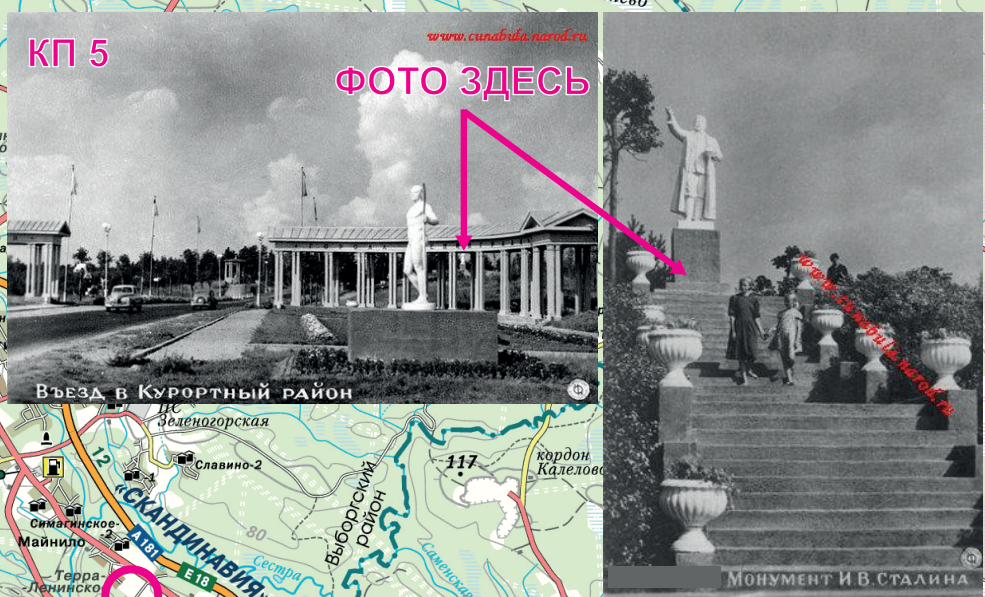

Ч. Б. Ю. Э. Я. Ш. З. Д. Ф.

LIGHT

В. Организатор ралли:
TEAM FABRIK
сделано в команде

ДОРОГА ПРИКЛЮЧЕНИЙ
SINCE 2005

Ц. КП 31
КП 30

ВНИМАНИЕ:
карта 2014 года

igels

КП 01
КП 02
СТАРТ
ФИНИШ