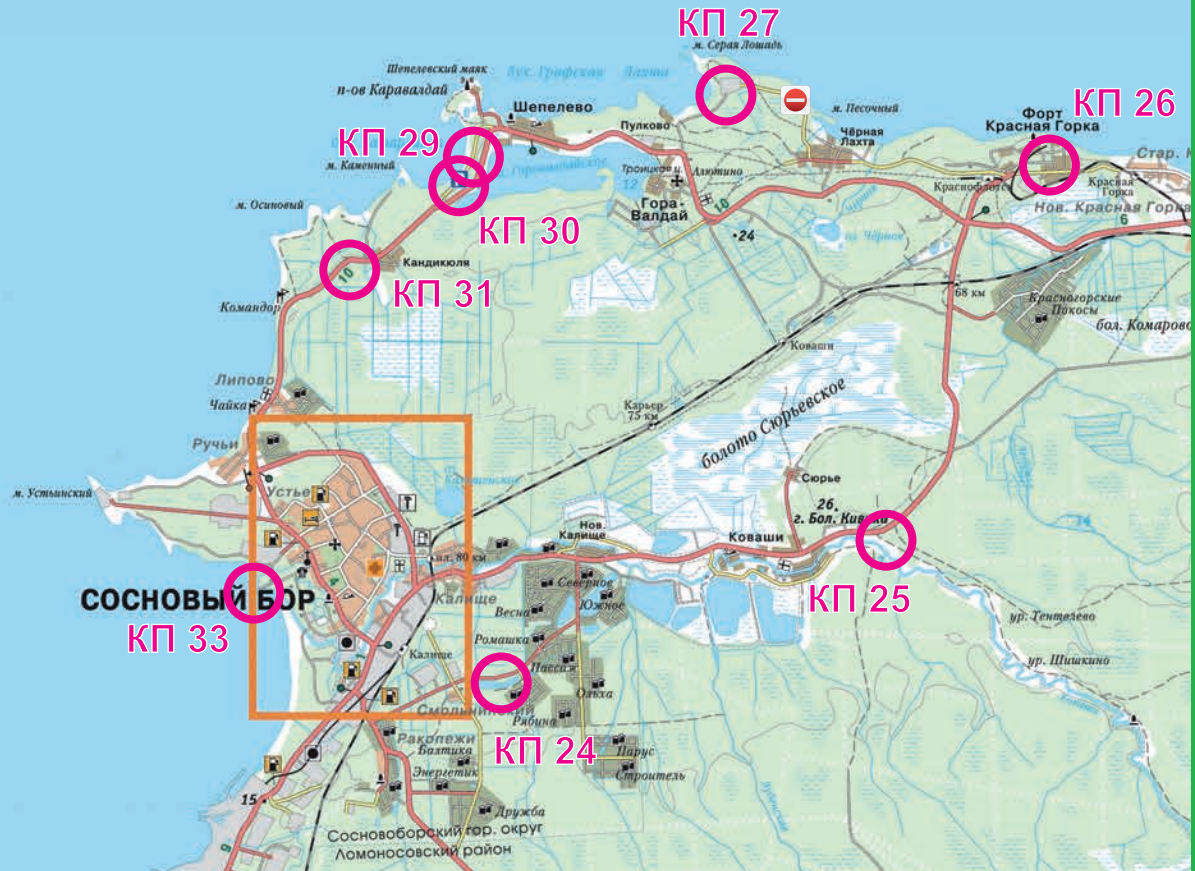

LIGHT

Организатор ралли:

ВНИМАНИЕ:
карта 2010 года