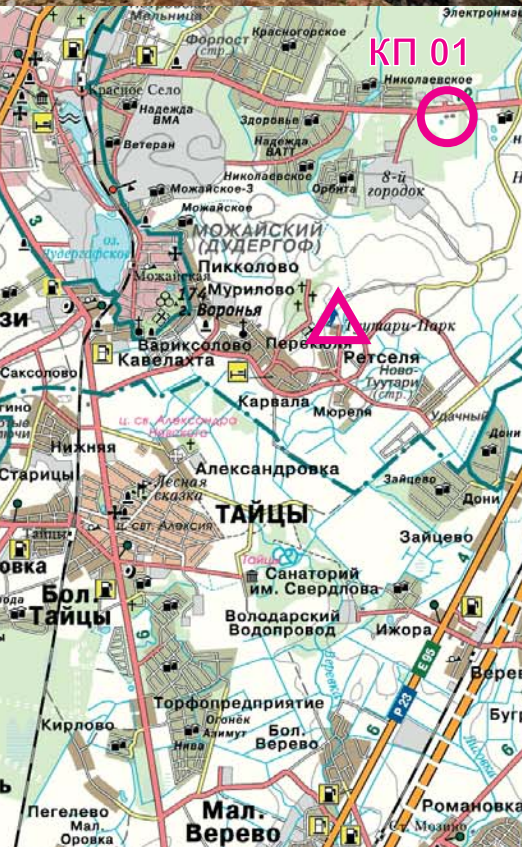

# GREEN

КП 35

Организатор ралли:

КП 21

КП 07

КП 08

КП 15

КП 17

КП 18

КП 19

КП 20