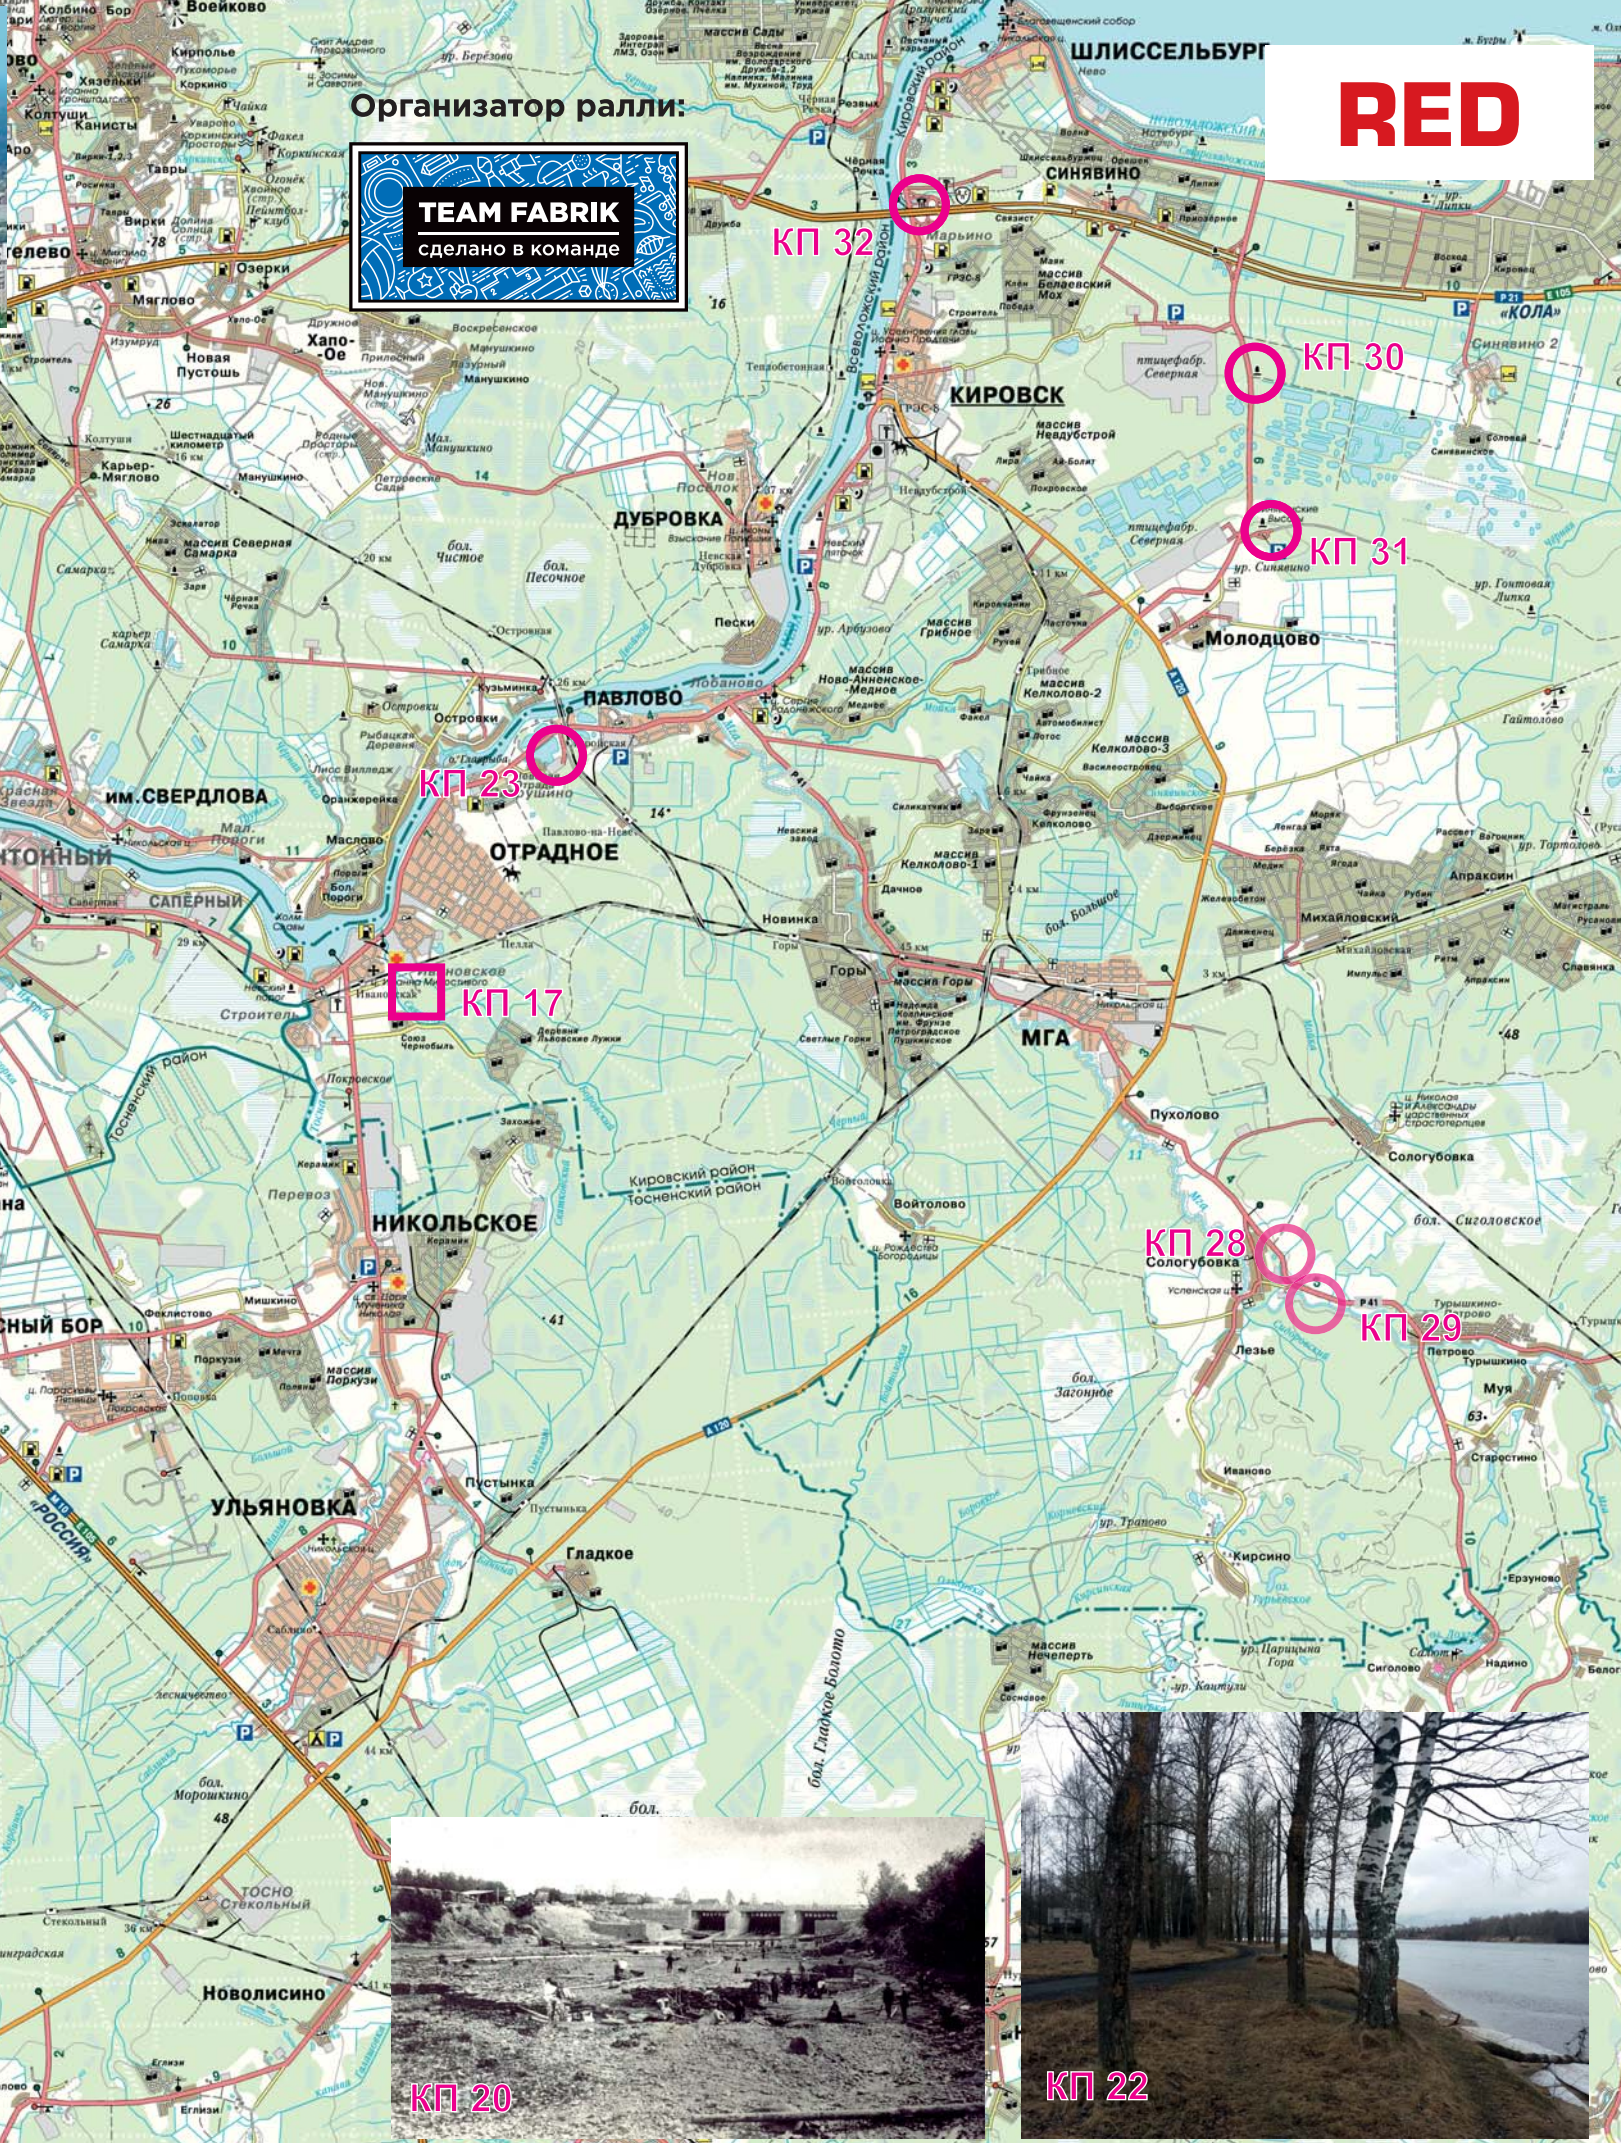

КП 21

КП 25

КП 08

КП 35

КП 10

Организатор ралли:

TEAM FABRIK
сделано в команде

RED

СТАРТ/ФИНИШ

КП 08

КП 08

КП 20

КП 22