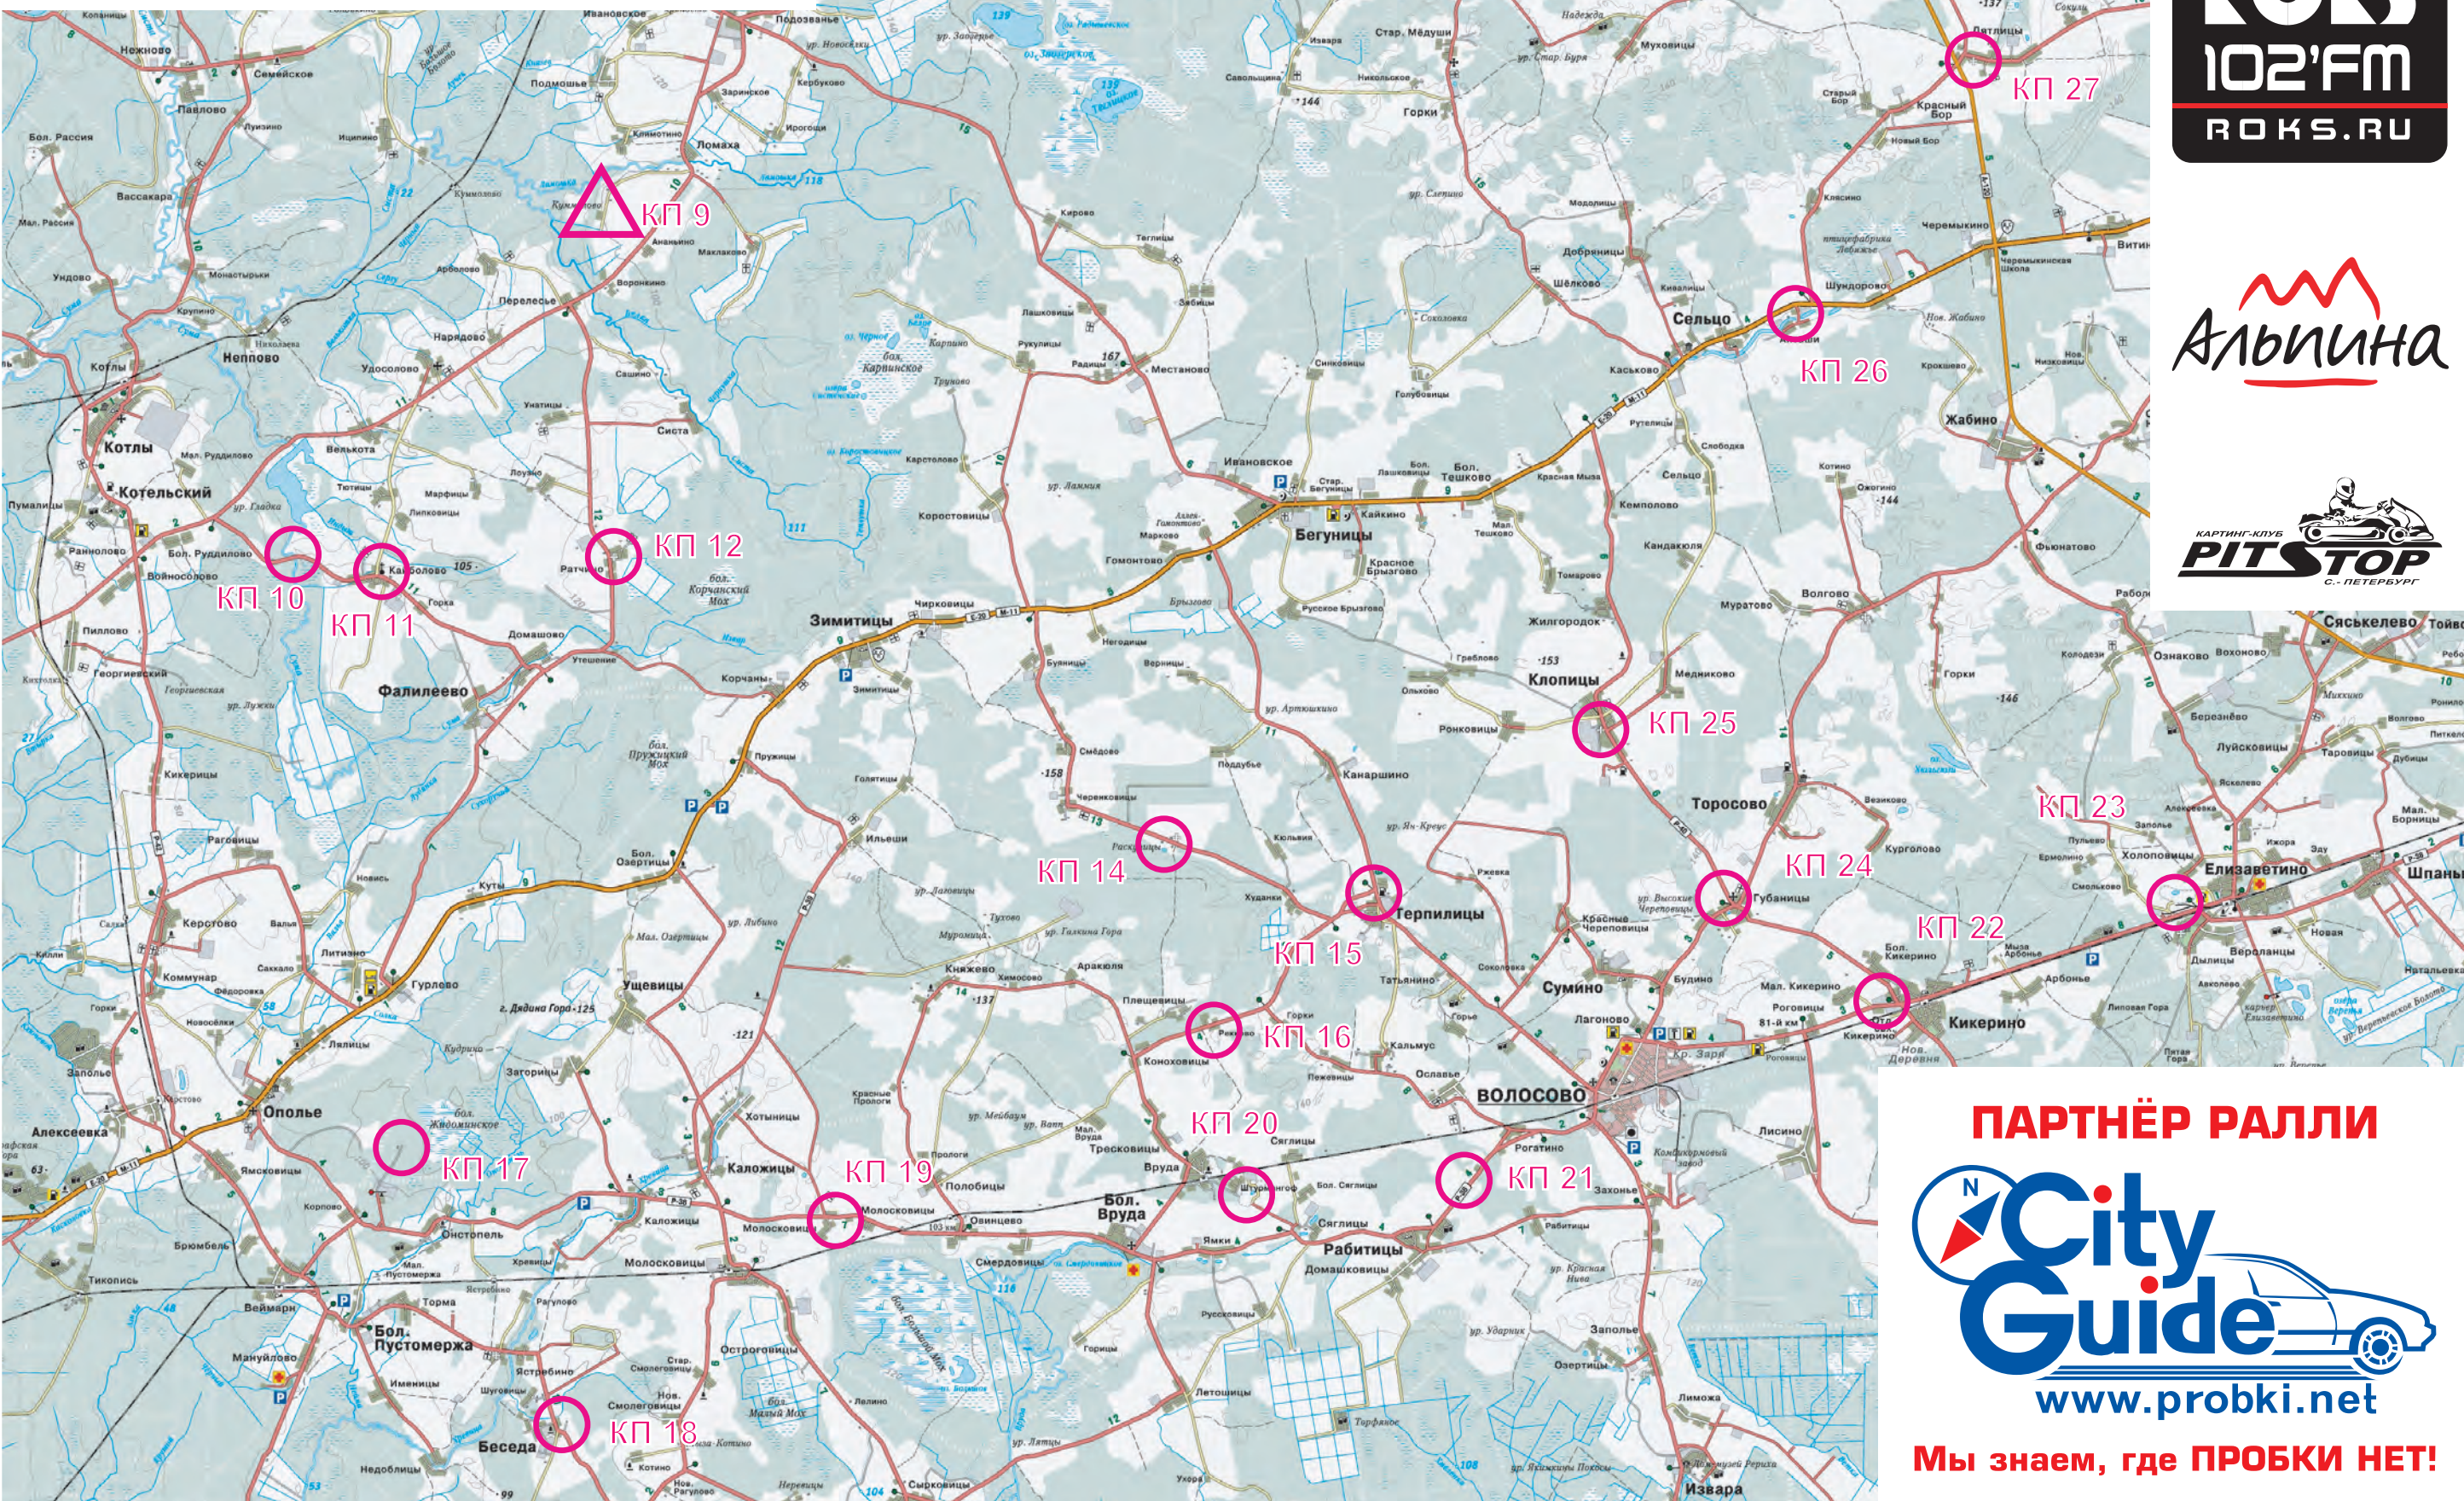

ДВАДЦАТЬ ПЕРВЫЙ ВЕК  
СТРАХОВАЯ КОМПАНИЯ

Альпина

Класс **SPORT**  
Этап 2.  
Неблизкая дорога к финишу.

**ПАРТНЁР РАЛЛИ**

www.probki.net

Мы знаем, где **ПРОБКИ** **НЕТ!**