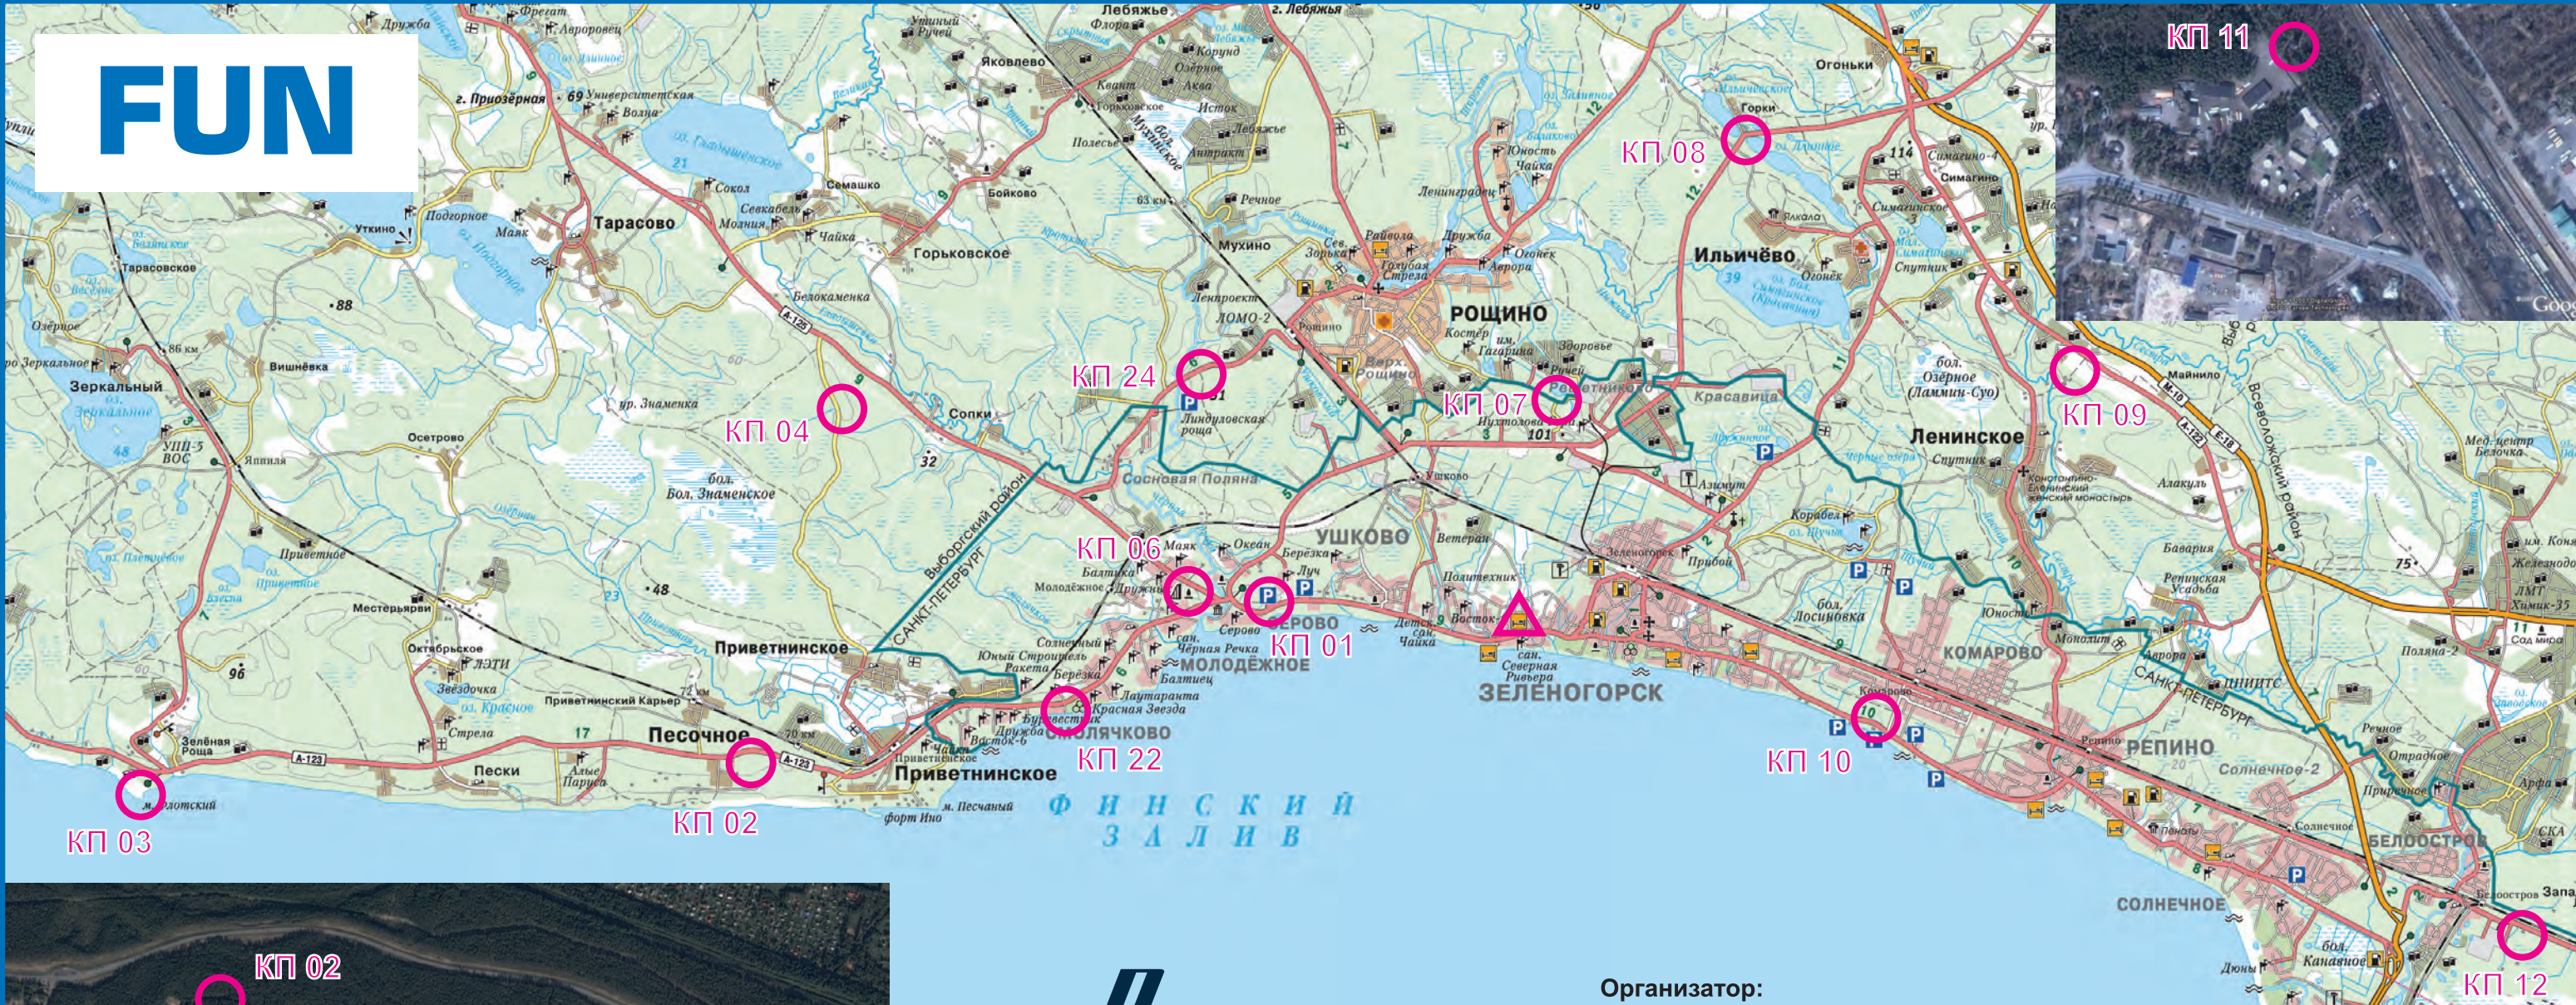

FUN

Порога
Принято

12 октября 2014

Организатор:

Team Fabric

www.TeamFabric.ru

ВНИМАНИЕ:
ЗСД в карте не обозначен

Примерный масштаб:
1 см — 1 км